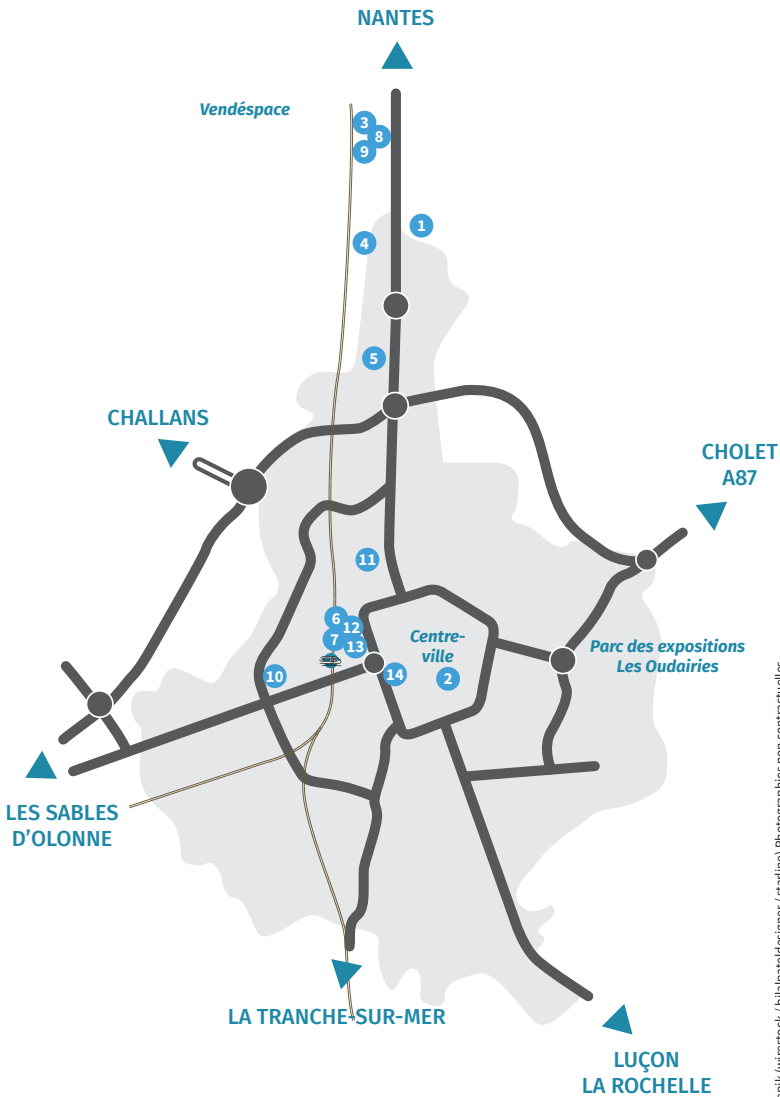

1 B&B

3 Ibis Budget

4 Première Classe

5 Balladins

8 Ibis

9 Ibis styles

2 Hôtel de la Vendée

6 Campanile

7 Hôtel de La Gare

10 Kyriad

11 Le Point du Jour

12 Marie Stuart

13 Napoléon

14 Mercure